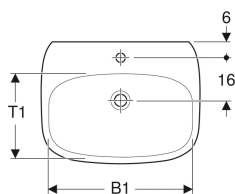

Lavabo Geberit Fantasia

Figura di esempio

Proprietà

- Combinabile con semicolonna
- Combinabile con colonna

Dati tecnici

Materiale

Gres fine porcellanato

No. art.	Colore / superficie	Foro rubinetteria	Troppopieno	B	B1	B2	H	H1	T	T1	
500.892.00.1	Bianco / Lucido	Centrale	Visibile	55 cm	50 cm	28 cm	18.5 cm	5.5 cm	45 cm	30.5 cm	Nuovo
500.906.00.1	Bianco / Lucido	Centrale	Visibile	60 cm	54 cm	28 cm	18.5 cm	5.5 cm	46.5 cm	31.5 cm	Nuovo
500.863.00.1	Bianco / Lucido	Centrale	Visibile	65 cm	59 cm	28 cm	18.5 cm	5.5 cm	47 cm	32.3 cm	Nuovo
500.852.00.1	Bianco / Lucido	Centrale	Visibile	70 cm	63.5 cm	28 cm	18 cm	6 cm	48 cm	33.3 cm	Nuovo