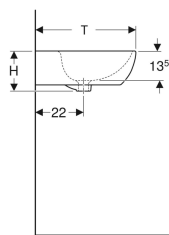

Lavabo Geberit Fantasia

Figura di esempio

Proprietà

- Combinabile con semicolonna
- Combinabile con colonna

Dati tecnici

Materiale

Gres fine porcellanato

No. art.	Colore / superficie	Foro rubinetteria	Troppopieno	B	B1	B2	H	H1	T	T1	
500.892.00.1	Bianco / Lucido	Centrale	Visibile	55 cm	50 cm	28 cm	18.5 cm	5.5 cm	45 cm	30.5 cm	Nuovo
500.906.00.1	Bianco / Lucido	Centrale	Visibile	60 cm	54 cm	28 cm	18.5 cm	5.5 cm	46.5 cm	31.5 cm	Nuovo
500.863.00.1	Bianco / Lucido	Centrale	Visibile	65 cm	59 cm	28 cm	18.5 cm	5.5 cm	47 cm	32.3 cm	Nuovo
500.852.00.1	Bianco / Lucido	Centrale	Visibile	70 cm	63.5 cm	28 cm	18 cm	6 cm	48 cm	33.3 cm	Nuovo