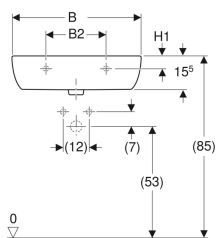

Lavabo Geberit Fantasia

Figura di esempio

Proprietà

- Combinabile con semicolonna
- Combinabile con colonna

Dati tecnici

Materiale

Gres fine porcellanato

No. art.	Colore / superficie	Foro rubinetteria	Troppopieno	B	B1	B2	H	H1	T	T1	
500.892.00.1	Bianco / Lucido	Centrale	Visibile	55 cm	50 cm	28 cm	18.5 cm	5.5 cm	45 cm	30.5 cm	Nuovo
500.906.00.1	Bianco / Lucido	Centrale	Visibile	60 cm	54 cm	28 cm	18.5 cm	5.5 cm	46.5 cm	31.5 cm	Nuovo
500.863.00.1	Bianco / Lucido	Centrale	Visibile	65 cm	59 cm	28 cm	18.5 cm	5.5 cm	47 cm	32.3 cm	Nuovo
500.852.00.1	Bianco / Lucido	Centrale	Visibile	70 cm	63.5 cm	28 cm	18 cm	6 cm	48 cm	33.3 cm	Nuovo

Accessori

- Sifone con tubo ad immersione Geberit per lavabo, con rosone alla piletta, scarico orizzontale
- Sifone con tubo ad immersione Geberit per lavabo, scarico orizzontale
- Sifone curvo Geberit per lavabo e bidet, scarico orizzontale
- Kit di fissaggio Geberit per lavabo