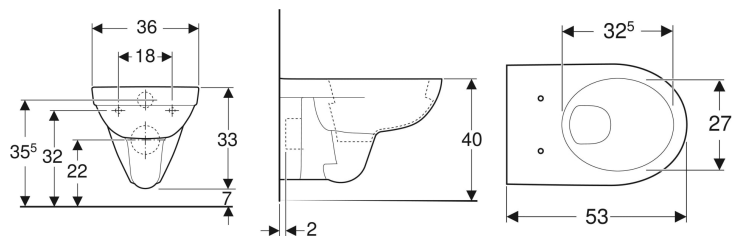

Vaso sospeso a cacciata Geberit Selnova

Figura di esempio

Destinazioni d'uso

- Per cassette di risciacquo da incasso
- Per passo rapido

Proprietà

- Sospeso

Da ordinare separatamente

- Sedile del vaso

- Vaso a cacciata
- Con brida di risciacquo

Dati tecnici

Materiale | Vetrochina

No. art.	Colore / superficie	B	H	T	
500.260.01.7	Bianco	35.8 cm	33.2 cm	53 cm	Nuovo

- Risciacquo tasto grande a 4,5 litri