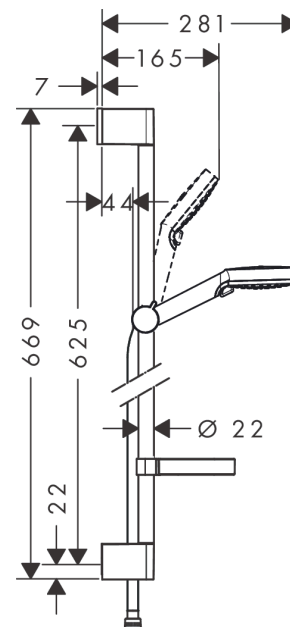

Crometta

Set doccia Vario con asta doccia 65 cm e portasapone

Finiture : **bianco/cromo** Cod.art. : **26553400**

Descrizione

Caratteristiche

- tipo di getto: Rain, IntenseRain
- getto regolabile tramite levetta selettiva
- dimensione: 100 mm
- dado conico lato doccia con cuscinetto per evitare la torsione del flessibile
- inclinazione può essere regolata da 45°
- portata: 14 l/min
- asta largh. 22 mm
- supporto parete cromato in plastica

Tecnologia

Immagine prodotto

Disegno in scala

Diagramma di flusso

I valori di consumo sono stati misurati nella pratica con le armature appartenenti (Termostato/Miscelatore/Valvola sotto-intonaco).

Crometta
Set doccia Vario con asta doccia 65 cm e portasapone
Finiture : **bianco/cromo** Cod.art. : **26553400**