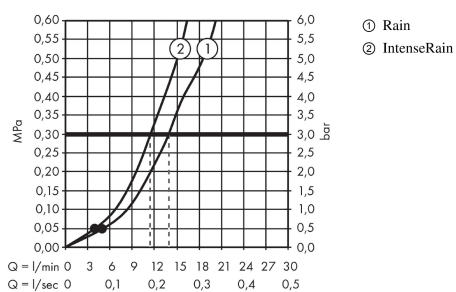

Crometta

Set doccia Vario con asta doccia 65 cm e portasapone

Finiture : **bianco/cromo** Cod.art. : **26553400**

Descrizione

Caratteristiche

- tipo di getto: Rain, IntenseRain
- getto regolabile tramite levetta selettiva
- dimensione: 100 mm
- dado conico lato doccia con cuscinetto per evitare la torsione del flessibile
- inclinazione può essere regolata da 45°
- portata: 14 l/min
- asta largh. 22 mm
- supporto parete cromato in plastica

Tecnologia

Immagine prodotto

Disegno in scala

Diagramma di flusso

I valori di consumo sono stati misurati nella pratica con le armature appartenenti (Termostato/Miscelatore/Valvola sotto-intonaco).

Crometta
Set doccia Vario con asta doccia 65 cm e portasapone
Finiture : **bianco/cromo** Cod.art. : **26553400**