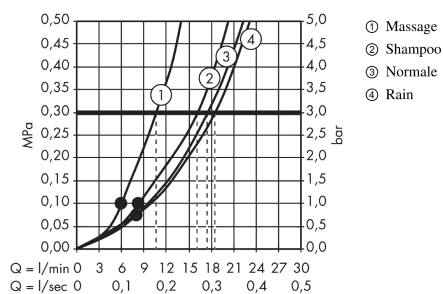

Diagramma di flusso

I valori di consumo sono stati misurati nella pratica con le armature appartenenti (Termostato/ Miscelatore/Valvola sotto-intonaco).