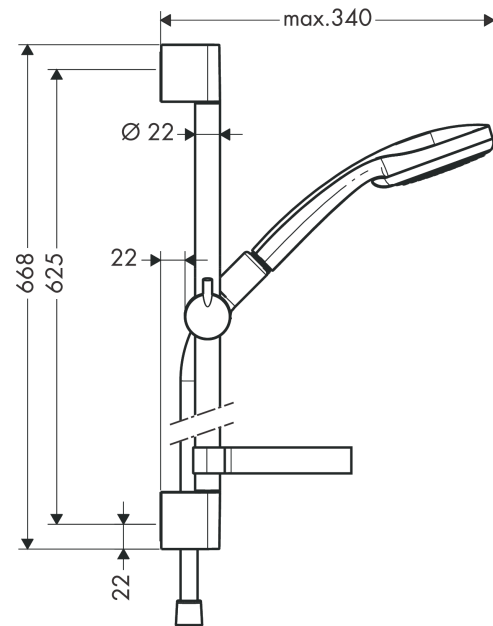

### Set doccia Vario con asta doccia 65 cm e portasapone

Finiture : cromo Cod.art. : 27772000

##### Caratteristiche

- tipo di getto: Rain, getto shampoo, getto normale, getto massaggiante
- getto regolabile tramite levetta selettiva
- dimensione: 100 mm
- dado conico lato doccia con cuscinetto per evitare la torsione del flessibile
- Corsore regolabile di 90°, verticalmente e orizzontalmente
- portata: 18 l/min
- supporto parete cromato in plastica

#### Disegno in scala

#### Diagramma di flusso

I valori di consumo sono stati misurati nella pratica con le armature appartenenti (Termostato/ Miscelatore/Valvola sotto-intonaco).

**Croma 100**  
**Set doccia Vario con asta doccia 65 cm e portasapone**  
 Finiture : cromo Cod.art. : 27772000