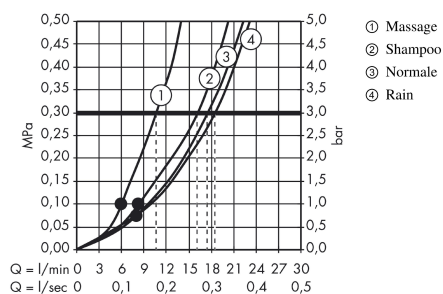

Croma 100

Doccetta Vario

Finiture : cromo Cod.art. : 28535000

Descrizione

Caratteristiche

- dimensione: 100 mm
- getto regolabile tramite levetta selettiva
- tipo di getto: Rain, getto normale, getto shampoo, getto massaggiante
- portata a 3 bar: 18 l/min
- filtro lavabile
- raccordo filettato G 1/2
- adatto per caldaie istantanee

Tecnologia

Immagine prodotto

Disegno in scala

Diagramma di flusso

I valori di consumo sono stati misurati nella pratica con le armature appartenenti (Termostato/Miscelatore/Valvola sotto-intonaco).