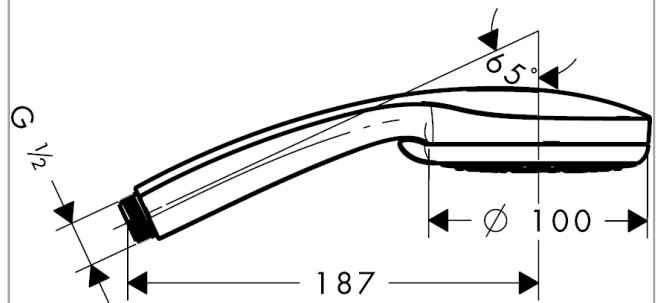

Croma 100

Doccetta Vario

Finiture : cromo Cod.art. : 28535000

Descrizione

Caratteristiche

- dimensione: 100 mm
- getto regolabile tramite levetta selettiva
- tipo di getto: Rain, getto normale, getto shampoo, getto massaggiante
- portata a 3 bar: 18 l/min
- filtro lavabile
- raccordo filettato G 1/2
- adatto per caldaie istantanee

Tecnologia

Immagine prodotto

Disegno in scala

Diagramma di flusso

I valori di consumo sono stati misurati nella pratica con le armature appartenenti (Termostato/Miscelatore/Valvola sotto-intonaco).