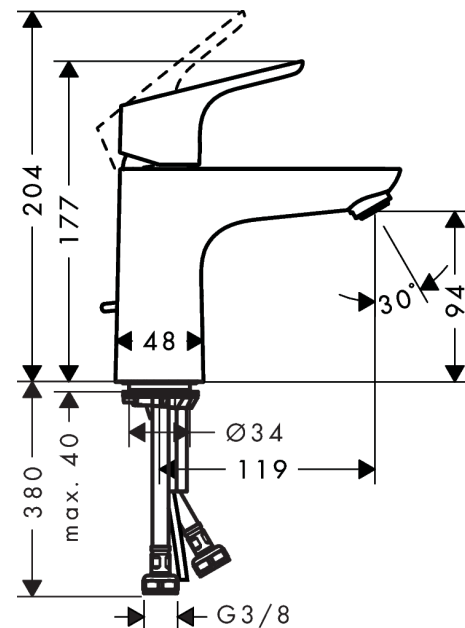

Focus

Miscelatore monocomando lavabo 100 con saltarello

Finiture : cromo Cod.art. : 31607000

Descrizione

Caratteristiche

- ComfortZone 100
- lunghezza bocca erogazione 119 mm
- getto normale
- portata a 3 bar: 5 l/min
- cartuccia ceramica
- limitatore della temperatura regolabile
- adatto per caldaie istantanee
- comando scarico a tirante G 1 ¼

Tecnologia

Premi di design

reddot design award

Immagine prodotto

Disegno in scala

Diagramma di flusso