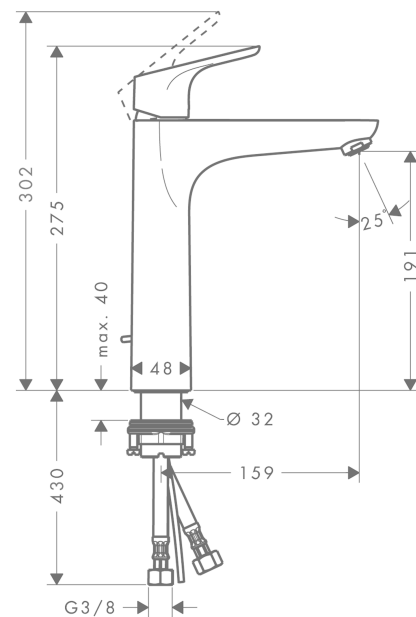

Focus

Miscelatore monocomando lavabo 190 con saltarello

Finiture : cromo Cod.art. : 31608000

Descrizione

Caratteristiche

- ComfortZone 190
- lunghezza bocca erogazione 159 mm
- getto normale
- portata a 3 bar: 5 l/min
- cartuccia ceramica
- limitatore della temperatura regolabile
- adatto per caldaie istantanee
- comando scarico a tirante G 1 ¼

Tecnologia

Premi di design

reddot design award

Immagine prodotto

Disegno in scala

Diagramma di flusso