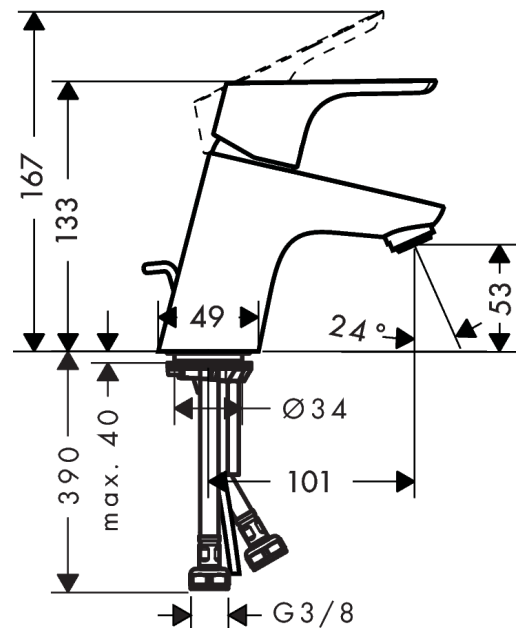

Focus

Miscelatore monocomando lavabo 70 con saltarello

Finiture : cromo Cod.art. : 31730000

Descrizione

Caratteristiche

- ComfortZone 70
- lunghezza bocca erogazione 101 mm
- getto normale
- portata a 3 bar: 5 l/min
- cartuccia ceramica
- limitatore della temperatura regolabile
- adatto per caldaie istantanee
- comando scarico a tirante G 1 ¼

Tecnologia

Premi di design

Immagine prodotto

Disegno in scala

Diagramma di flusso