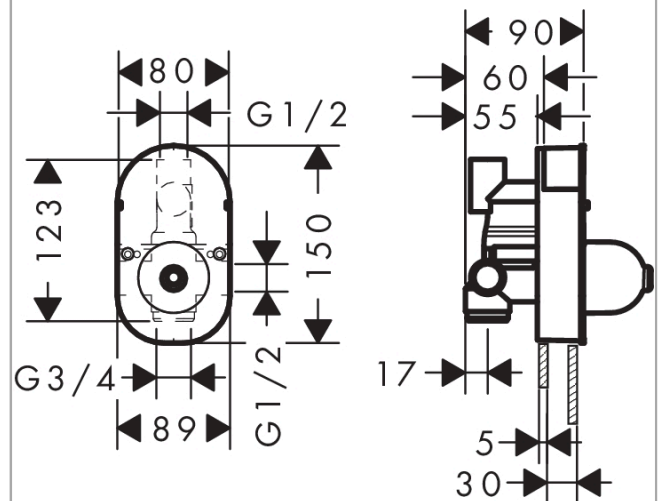

Corpo incasso per miscelatore monocomando vasca ad incasso

Finiture : n.a. Cod.art. : 31741180

Descrizione

Caratteristiche

- cartuccia in ceramica

Immagine prodotto

Disegno in scala

Diagramma di flusso