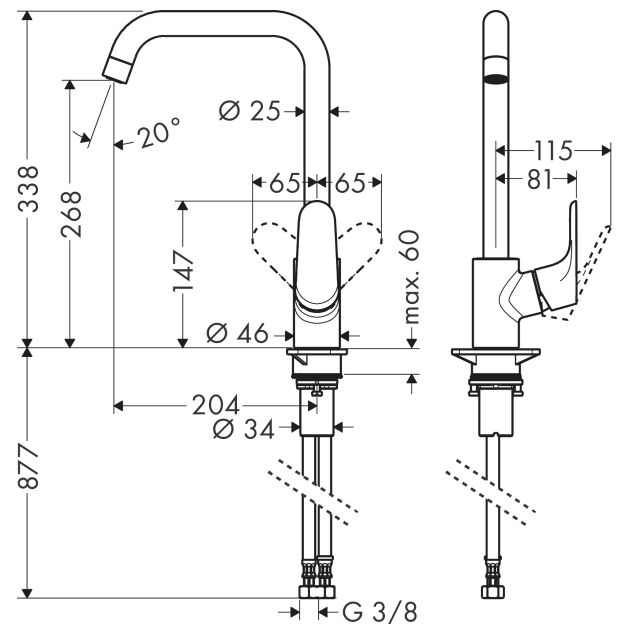

##### Caratteristiche

- ComfortZone 260
- angolo di rotazione regolabile a 3 stadi a 110°, 150° o 360°
- posizionamento variabile della maniglia a destra o a sinistra
- getto normale
- portata 12 l/min
- cartuccia ceramica
- tubi flessibili di allacciamento G 3/8
- adatto per caldaie istantanee
- maniglia con sistema di fissaggio Boltic

#### Disegno in scala