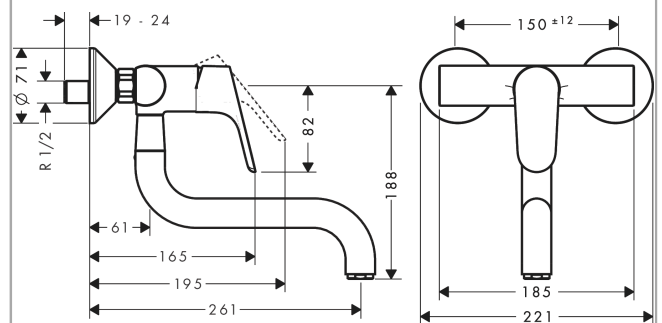

Disegno in scala