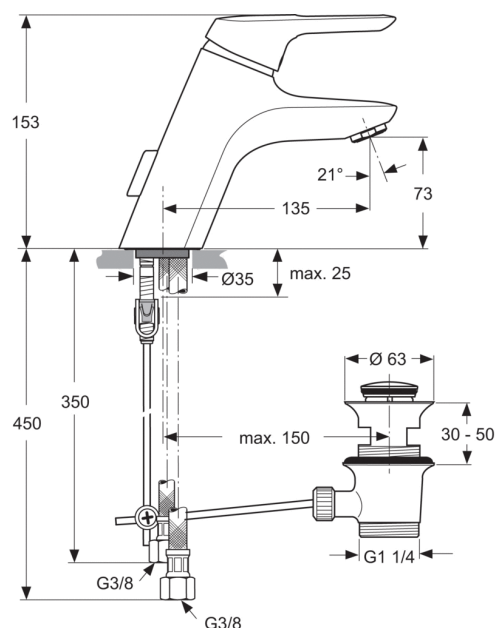

Modello: A5646  
**CERAMIX BLU**  
Miscelatore monocomando per lavabo

#### Miscelatore per lavabo

Con piletta in metallo.

Tubi flessibili.

Con piletta in metallo.

Tubi flessibili.

Tecnologia BLU: nessun contatto dell'acqua con cromo e nichel grazie a speciali tubi di materiale innovativo, cartuccia EKO 40 mm con limitatore della temperatura. Aeratore Cascade M24x1. Maniglia ergonomica. Sistema Cool Body. Sistema di fissaggio dall'alto Top Fix.