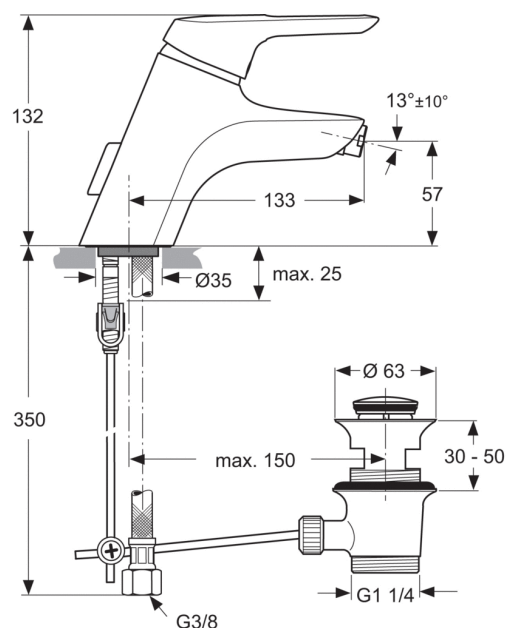

Modello: A5655
CERAMIX BLU
Miscelatore monocomando per bidet

Miscelatore per bidet

Con piletta in metallo.

Tubi flessibili.

Con piletta in metallo.

Tubi flessibili.

Tecnologia BLU: nessun contatto dell'acqua con cromo e nichel grazie a speciali tubi di materiale innovativo. Maniglia ergonomica. Sistema Cool Body. Cartuccia EKO 40 mm con limitatore della temperatura. Aeratore Ball Joint Cascade M18x1. Sistema di fissaggio dall'alto Top Fix. Piletta in metallo.