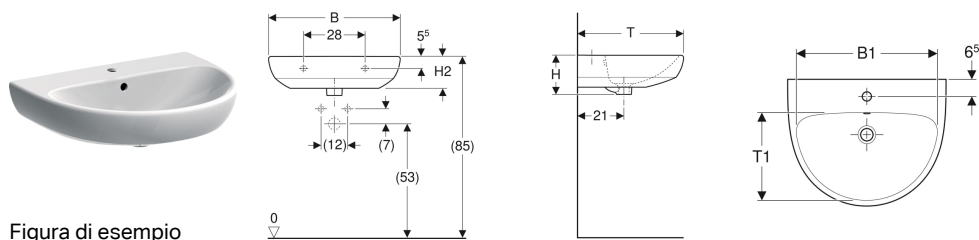

Lavabo Geberit Selnova

Figura di esempio

Proprietà

- Combinabile con semicolonna
- Combinabile con colonna

Dati tecnici

Materiale

Vetrochina

No. art.	Colore / superficie	Foro rubinetteria	Troppo pieno	B	B1	H	H1	H2	H3	T	T1	
500.315.01.7	Bianco	Centrale	Visibile	55 cm	47.5 cm	18 cm	84 cm	14.5 cm	78.5 cm	44 cm	29 cm	Nuovo
500.305.01.7	Bianco	Centrale	Visibile	60 cm	53.5 cm	18 cm	83 cm	14.5 cm	77.5 cm	48 cm	33 cm	Nuovo
500.297.01.7	Bianco	Centrale	Visibile	65 cm	58 cm	18.5 cm	85.5 cm	15 cm	80 cm	50 cm	35 cm	Nuovo

Accessori

- Sifone con tubo ad immersione Geberit per lavabo, scarico orizzontale
- Kit di fissaggio Geberit per lavabo