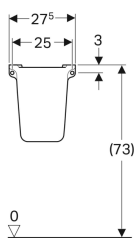

Semicolonna Geberit Selnova

Figura di esempio

Dati tecnici

Materiale

Vetrochina

Da ordinare separatamente

- Materiale di fissaggio

No. art.	Colore / superficie	
500.329.01.7	Bianco	Nuovo