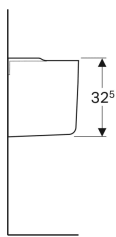

Semicolonna Geberit Selnova

Figura di esempio

Dati tecnici

Materiale

Vetrochina

Da ordinare separatamente

- Materiale di fissaggio

No. art.	Colore / superficie	
500.329.01.7	Bianco	Nuovo