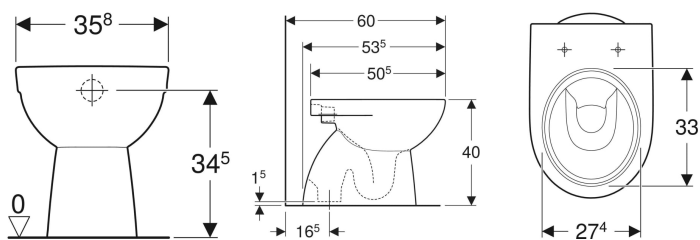

Vaso a pavimento Geberit Selnova, scarico verticale, fissaggio nascosto

Figura di esempio

- Con brida di risciacquo
- Scarico verticale

Proprietà

- A pavimento
- Staccato dalla parete
- Vaso a cacciata
- Fissaggio nascosto

Dati tecnici

Materiale | Vetrochina

Materiale in dotazione

- Materiale di fissaggio

Da ordinare separatamente

- Sedile del vaso

| No. art. | Colore / superficie | B | H | T | |
|--------------|---------------------|---------|-------|---------|-------|
| 500.956.00.7 | Bianco / Lucido | 35.8 cm | 40 cm | 53.5 cm | Nuovo |

- Risciacquo tasto grande a 4,5 litri