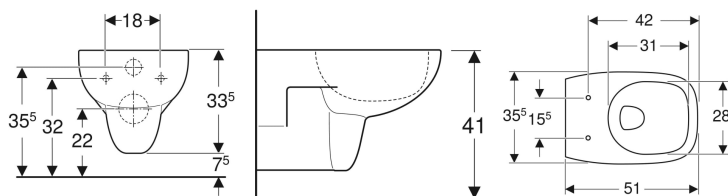

Vaso sospeso a cacciata Geberit Fantasia, Rimfree

Figura di esempio

Destinazioni d'uso

- Per cassette di risciacquo da incasso
- Per passo rapido

Proprietà

- Sospeso

- Vaso a cacciata
- Rimfree

Dati tecnici

Materiale | Vetrochina

Da ordinare separatamente

- Sedile del vaso

No. art.	Colore / superficie	B	H	T	
500.908.00.1	Bianco / Lucido	35.5 cm	33.5 cm	51 cm	Nuovo

Accessori

- Cannotto Geberit con morsetto
- Raccordo diritto Geberit con morsetto e cappuccio di copertura
- Set per allacciamento Geberit per vaso sospeso, lunghezza 18,5 cm, con guarnizione tonda
- Set per allacciamento Geberit per vaso sospeso, lunghezza 18,5 cm

- Risciacquo tasto grande a 4,5 litri